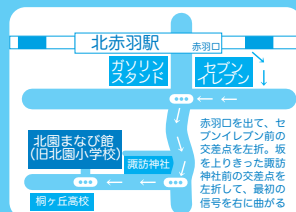

児童教室とは？

この児童教室は、ダンスやお芝居に興味があるお子様や、体力的に弱く内気で引っ込み思案なお子様などを対象に、ダンス・発声・お芝居・劇団員のお兄さんお姉さんとの遊びを通じて、快活で元気なお子様になっていただくという目的で1998年春に開設した教室です。 ※子役タレントを育成するための教室ではございません。

どんなレッスン？

- ◎ ストレッチ・・・ 児童教室の授業はストレッチから始まります。ケガをしないようによく伸ばしてね！
- ◎ ダンス・・・ 流行の曲(嵐など)を使ってダンスを踊ります。1年間で2曲のダンスに挑戦だ！
- ◎ 発声・・・ 走ったり、ボール投げなど体を動かしながら声を出します。大きな声ができるようになるよ！
- ◎ お芝居・・・ 3月の発表会に向けクラスのお友達とお芝居を作ります。友達と協力して頑張りよう！

【児童教室年間スケジュール】

1学期 (4月～7月)

ダンスは、簡単なステップ・アップダウンからじはじまり3ヶ月かけて1曲覚えます。発声は、友達とゲーム・ボール投げ・鬼ごっこなどコミュニケーションを取りながら大きな声を出していきます。

2学期 (9月～12月)

ダンスは、1学期の復習と少し難しくなった2曲目のダンスを覚えます。発声は寸劇を交え人の前大きな声で話すことを練習し、2学期の11月からはよいよ発表会へ向けてお芝居(30分)を作っていきます。

3学期 (1月～3月)

ダンス・お芝居を発表会へ向けて練習していきます。2月に入ってからはお芝居の通し練習(頭から最後まで)も行います。

【児童教室クラス】

日時	クラス	対象年齢
土曜 14:00-15:30	A	小学校低学年
土曜 16:30-18:00	B	小学校高学年
日曜 12:00-13:30	C	幼稚園年長
日曜 14:30-16:00	D	小学校中学年

※お子様には教室中の事故やケガに備えて「東京海上火災スポーツ保険」を劇団負担にてお掛けいたします。

2010年度

児童教室

発表会

【発表会】

2011年3月20日(日)に2010年度児童教室の発表会が行われます。照明・音響を入れ本格的な舞台での1年間児童教室の子ども達が練習したダンス・お芝居の発表会です。一般の方は無料にてご入場できます。発表会をご覧になれますと児童教室がどのような授業を行っているのかわかり易くなります。「児童教室はどんなところ？」と児童教室にご興味をお持ちのご父兄の方々のご来場をお待ちしております。

【発表会詳細】

- ◆会場・・・ 赤羽会館 ※赤羽駅徒歩3分
- ◆日時・・・ 2011年3月20日(日)
- ◆料金・・・ 無料
- ◆座席・・・ 全席自由 (一階席使用500席)
- ◆開場時間・・・ 11時30分
- ◆開・終演時間・・・ 13時～17時(予定)

北区赤羽南1-13-1

☆☆北区つかこうへい劇団

児童教室

【劇団事務局】

〒115-0052

東京都北区赤羽北3-6-1

北園まなび館4階 児童教室募集係

・まずはお気軽にお電話ください!!!

【毎週土曜・日曜ならいつでも見学できます!】

☎03-5924-1126

☎受付時間 午前10時～午後18時まで